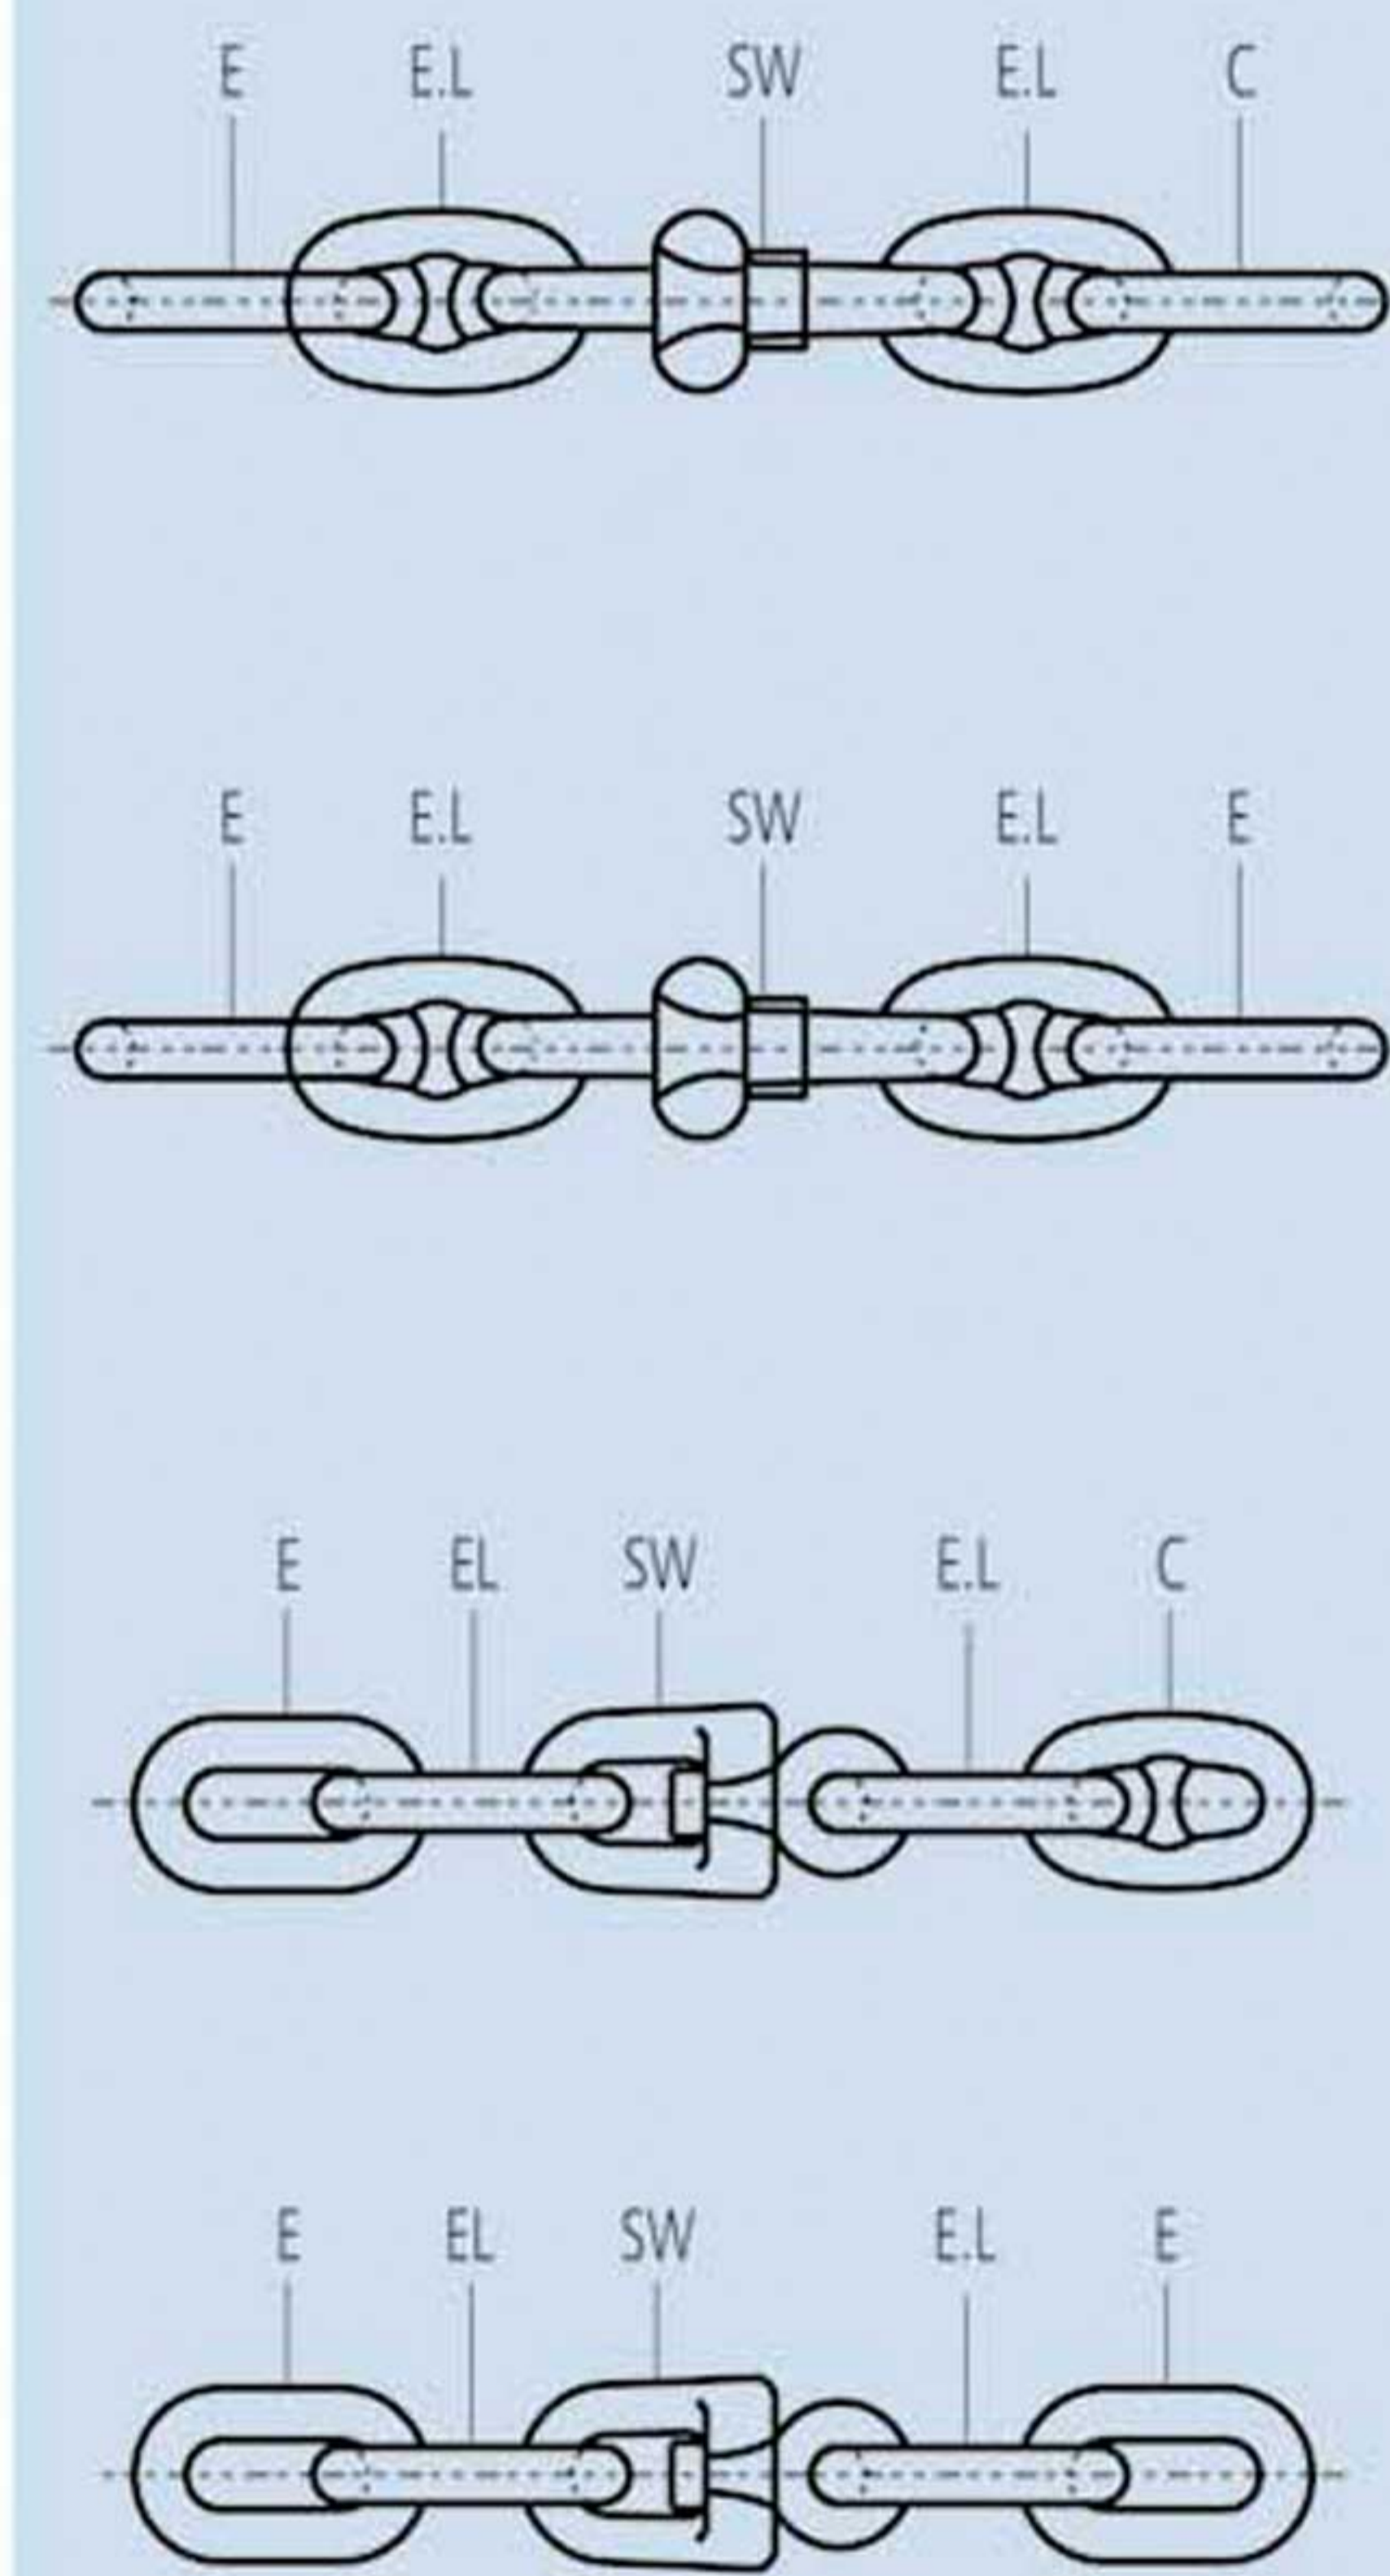

ЦЕПИ ЯКОРНЫЕ С РАСПОРКАМИ ГОСТ 228-79

Звено общее с распоркой
Common Link=C

Звено концевое
End Link=E

Вертлюг
Swivel=SW

Звено увеличенное
Enlarged Link=EL

Звено общее без распорки
Studless Link=SL

ЦЕПИ ЯКОРНЫЕ С РАСПОРКАМИ ГОСТ 228-79