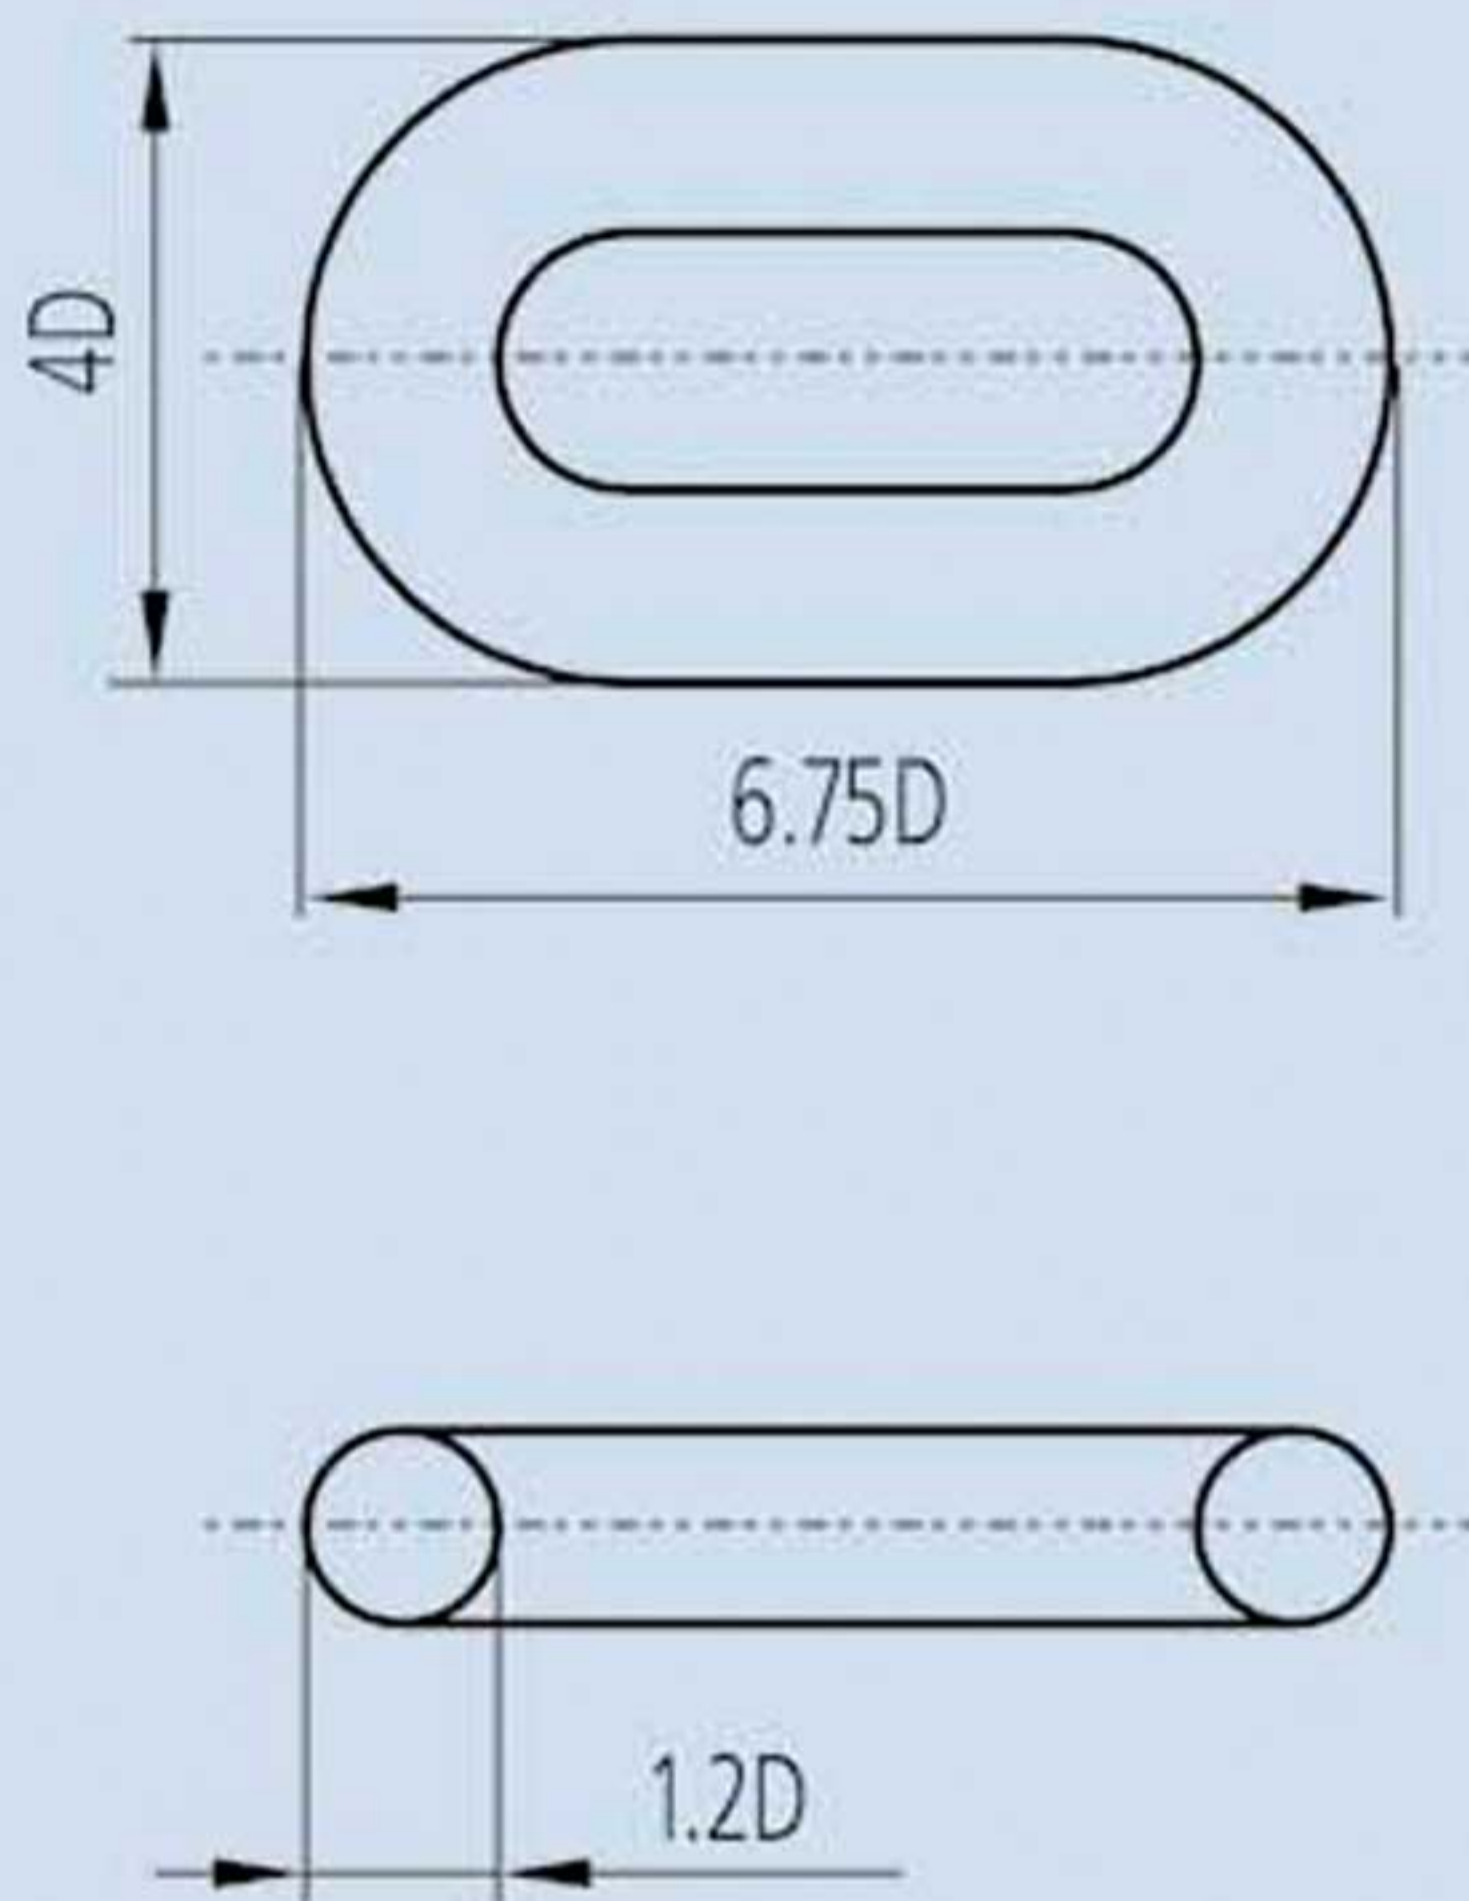

ЦЕПИ ЯКОРНЫЕ С РАСПОРКАМИ ГОСТ 228-79

Звено общее с распоркой
Common Link=C

Звено концевое
End Link=E

Вертлюг
Swivel=SW

Звено увеличенное
Enlarged Link=EL

Звено общее без распорки
Studless Link=SL

ЦЕПИ ЯКОРНЫЕ С РАСПОРКАМИ ГОСТ 228-79