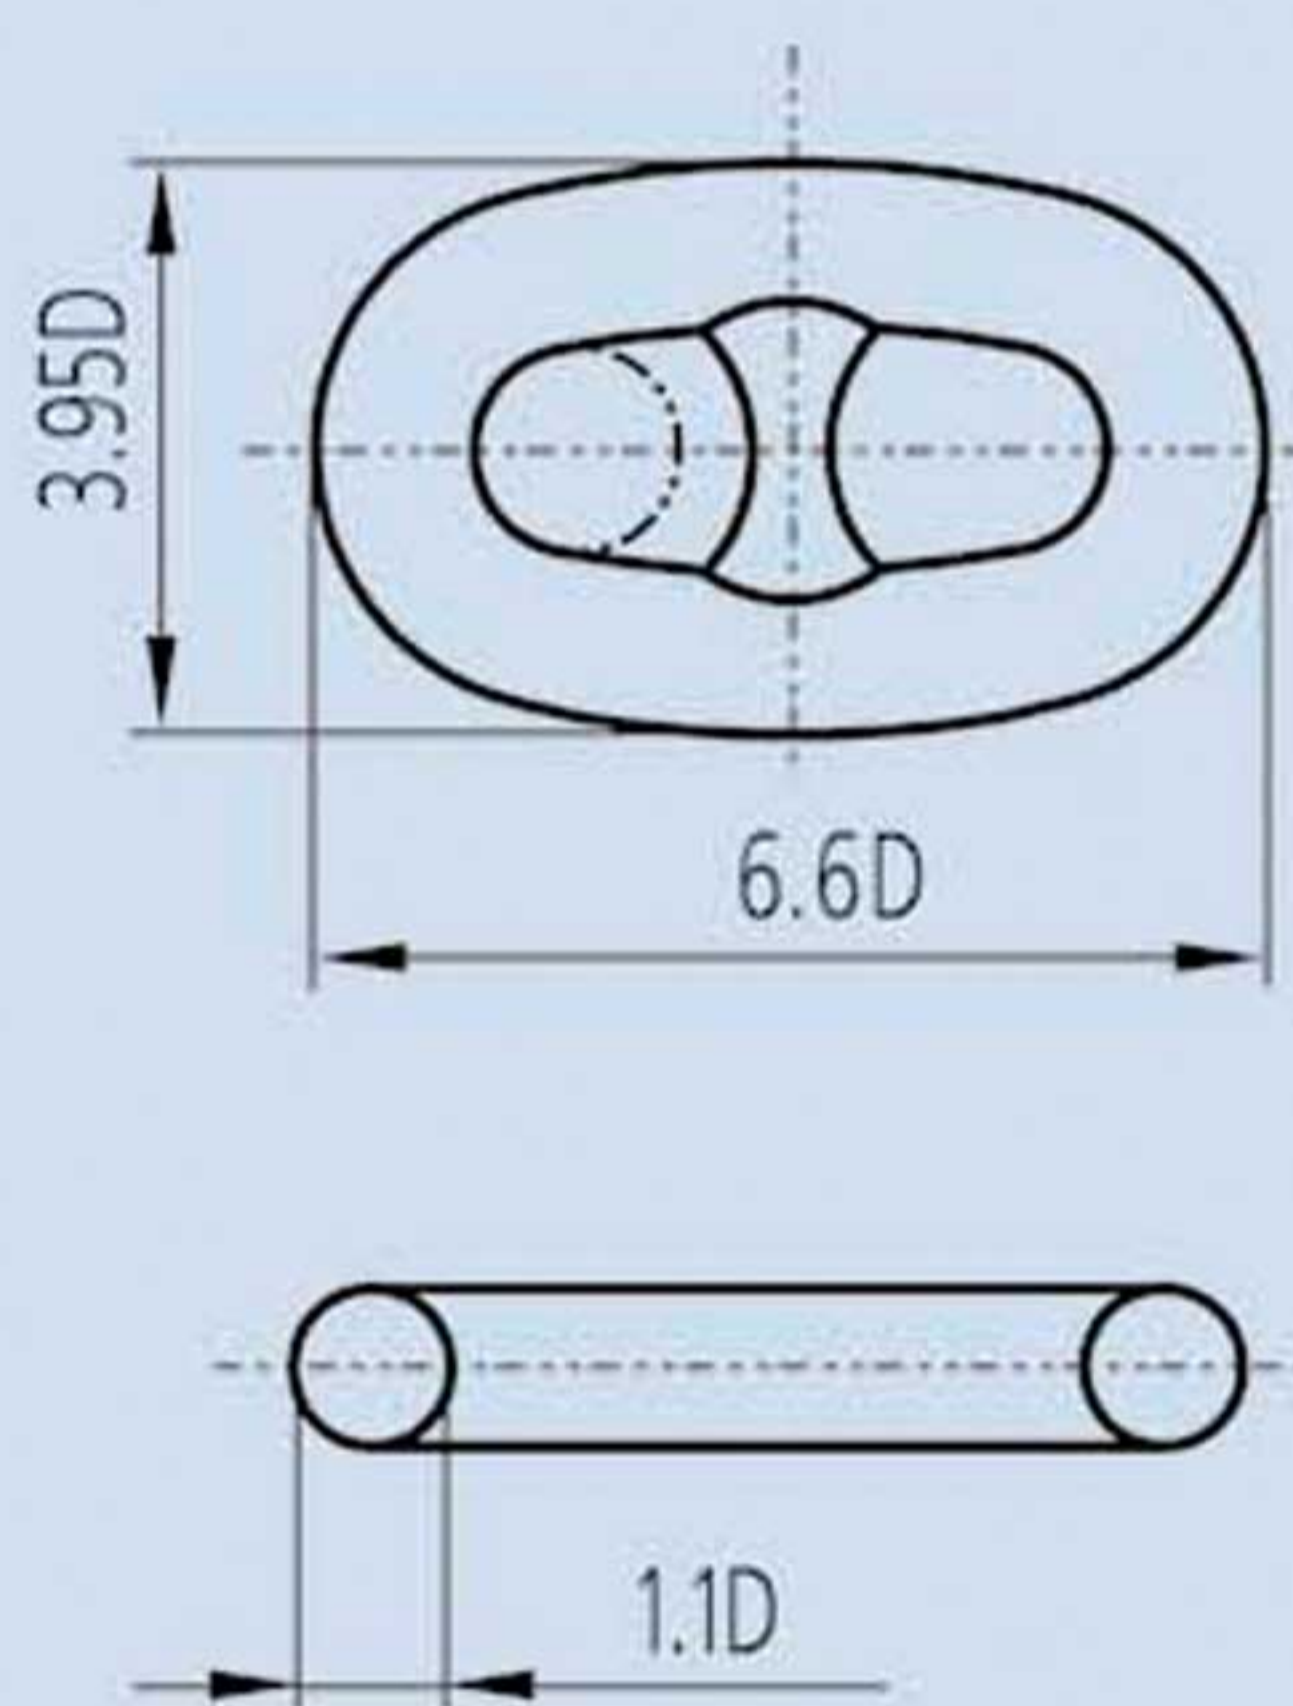

ЦЕПИ ЯКОРНЫЕ С РАСПОРКАМИ ГОСТ 228-79

Звено общее с распоркой
Common Link=C

Звено концевое
End Link=E

Вертлюг
Swivel=SW

Звено увеличенное
Enlarged Link=EL

Звено общее без распорки
Studless Link=SL

ЦЕПИ ЯКОРНЫЕ С РАСПОРКАМИ ГОСТ 228-79