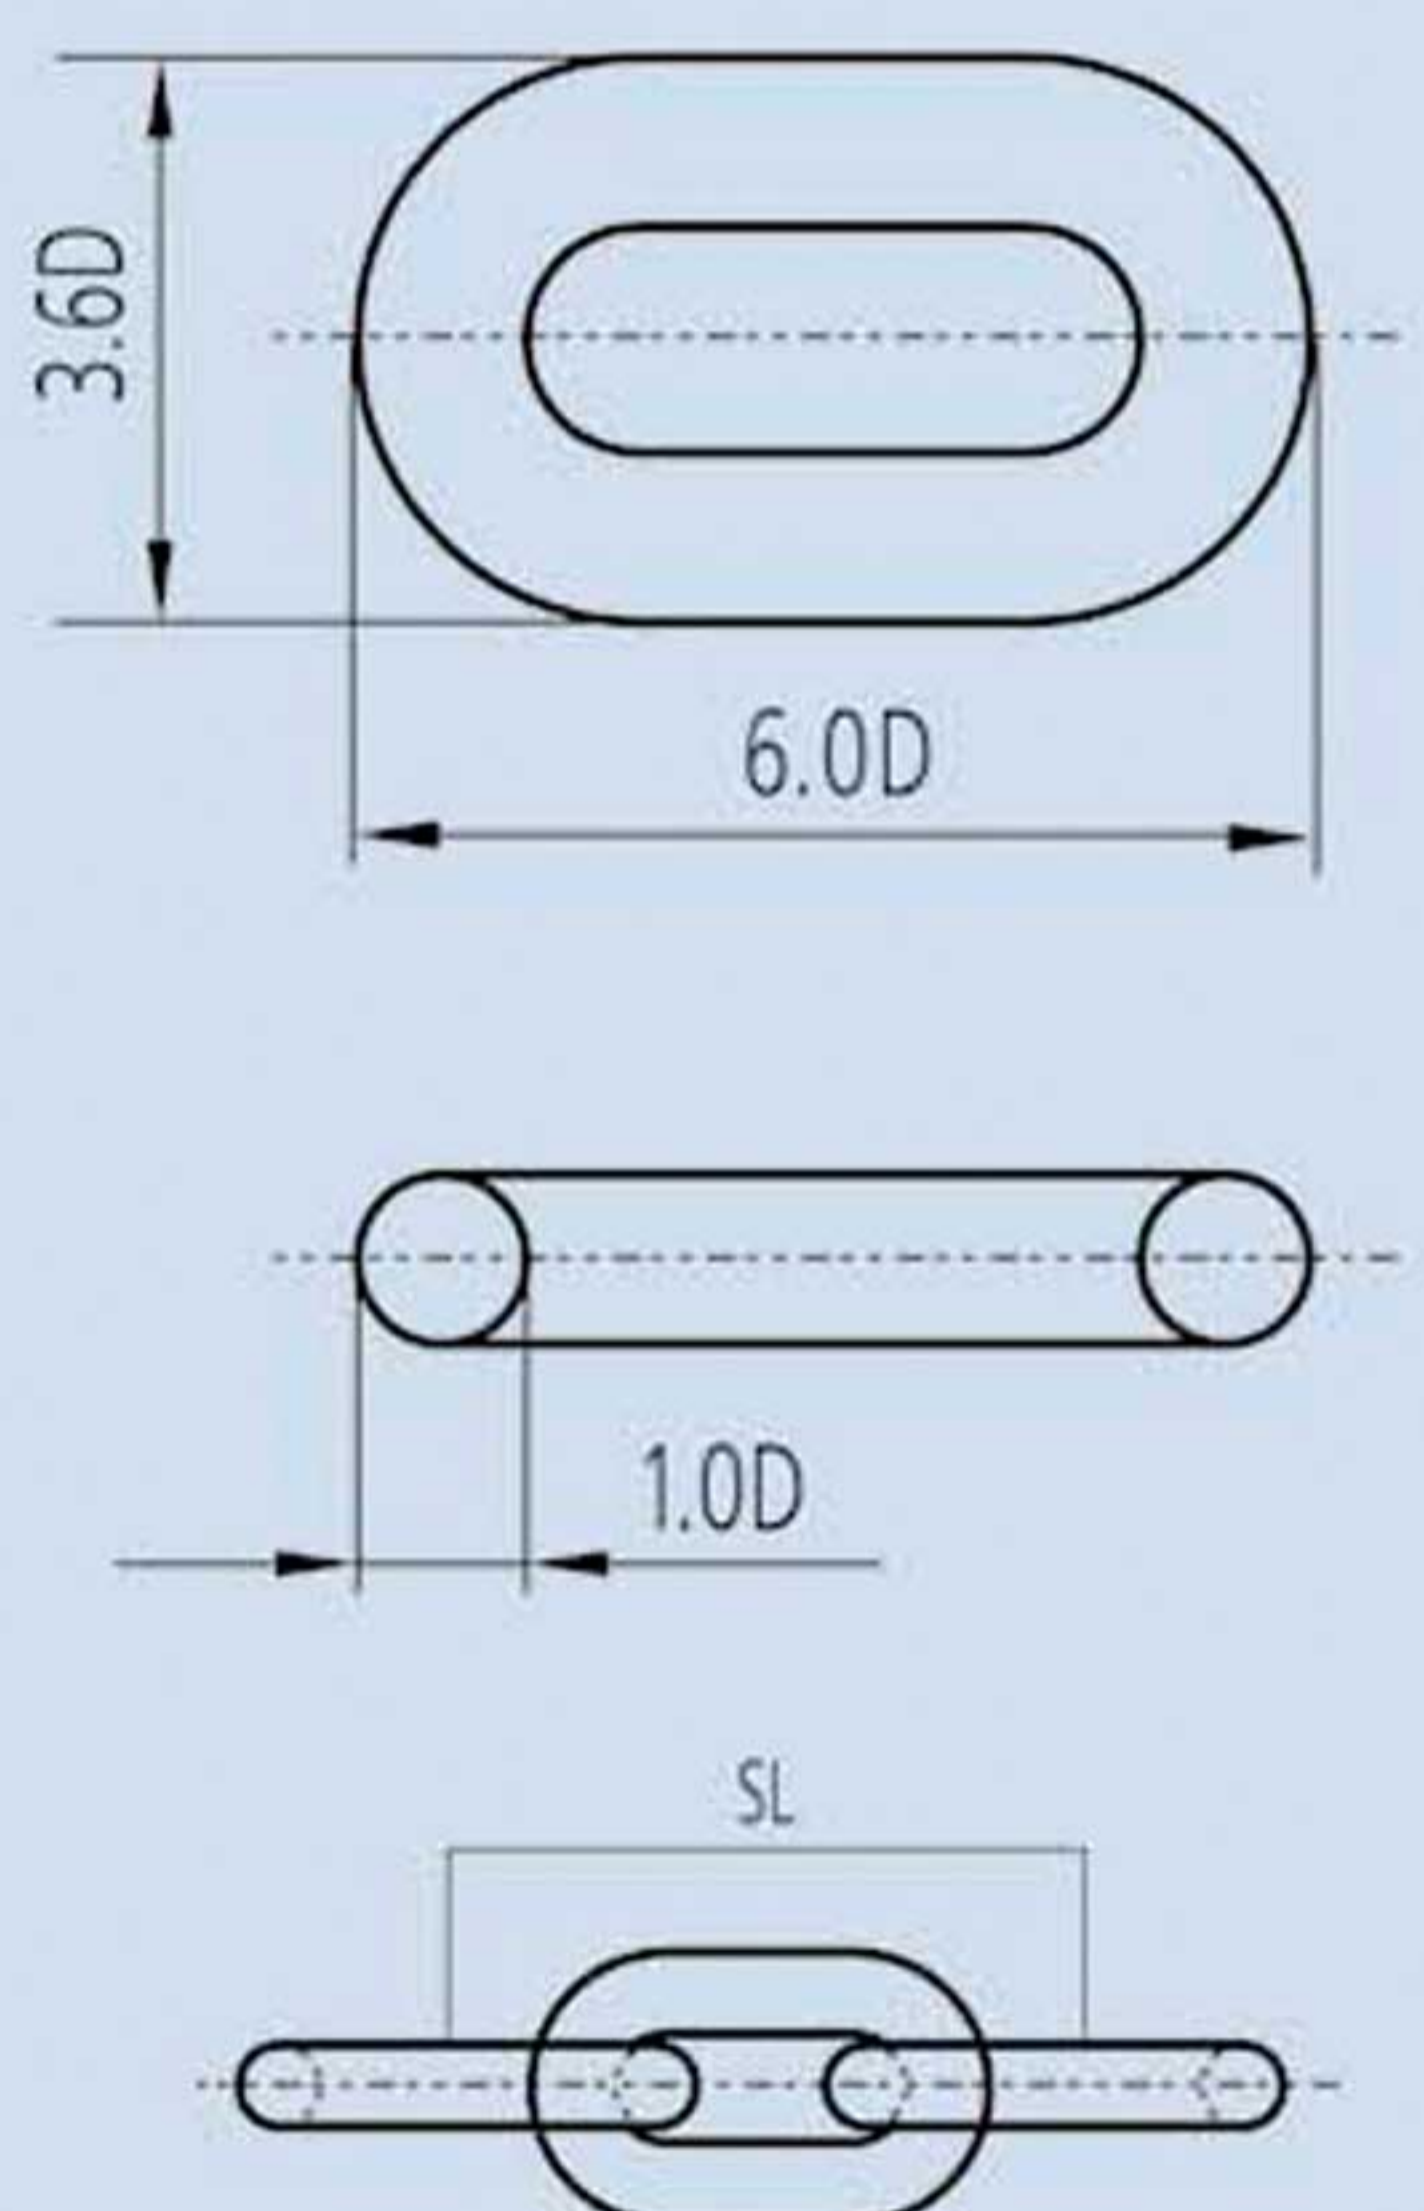

ЦЕПИ ЯКОРНЫЕ С РАСПОРКАМИ ГОСТ 228-79

Звено общее с распоркой
Common Link=C

Звено концевое
End Link=E

Вертлюг
Swivel=SW

Звено увеличенное
Enlarged Link=EL

Звено общее без распорки
Studless Link=SL

ЦЕПИ ЯКОРНЫЕ С РАСПОРКАМИ ГОСТ 228-79