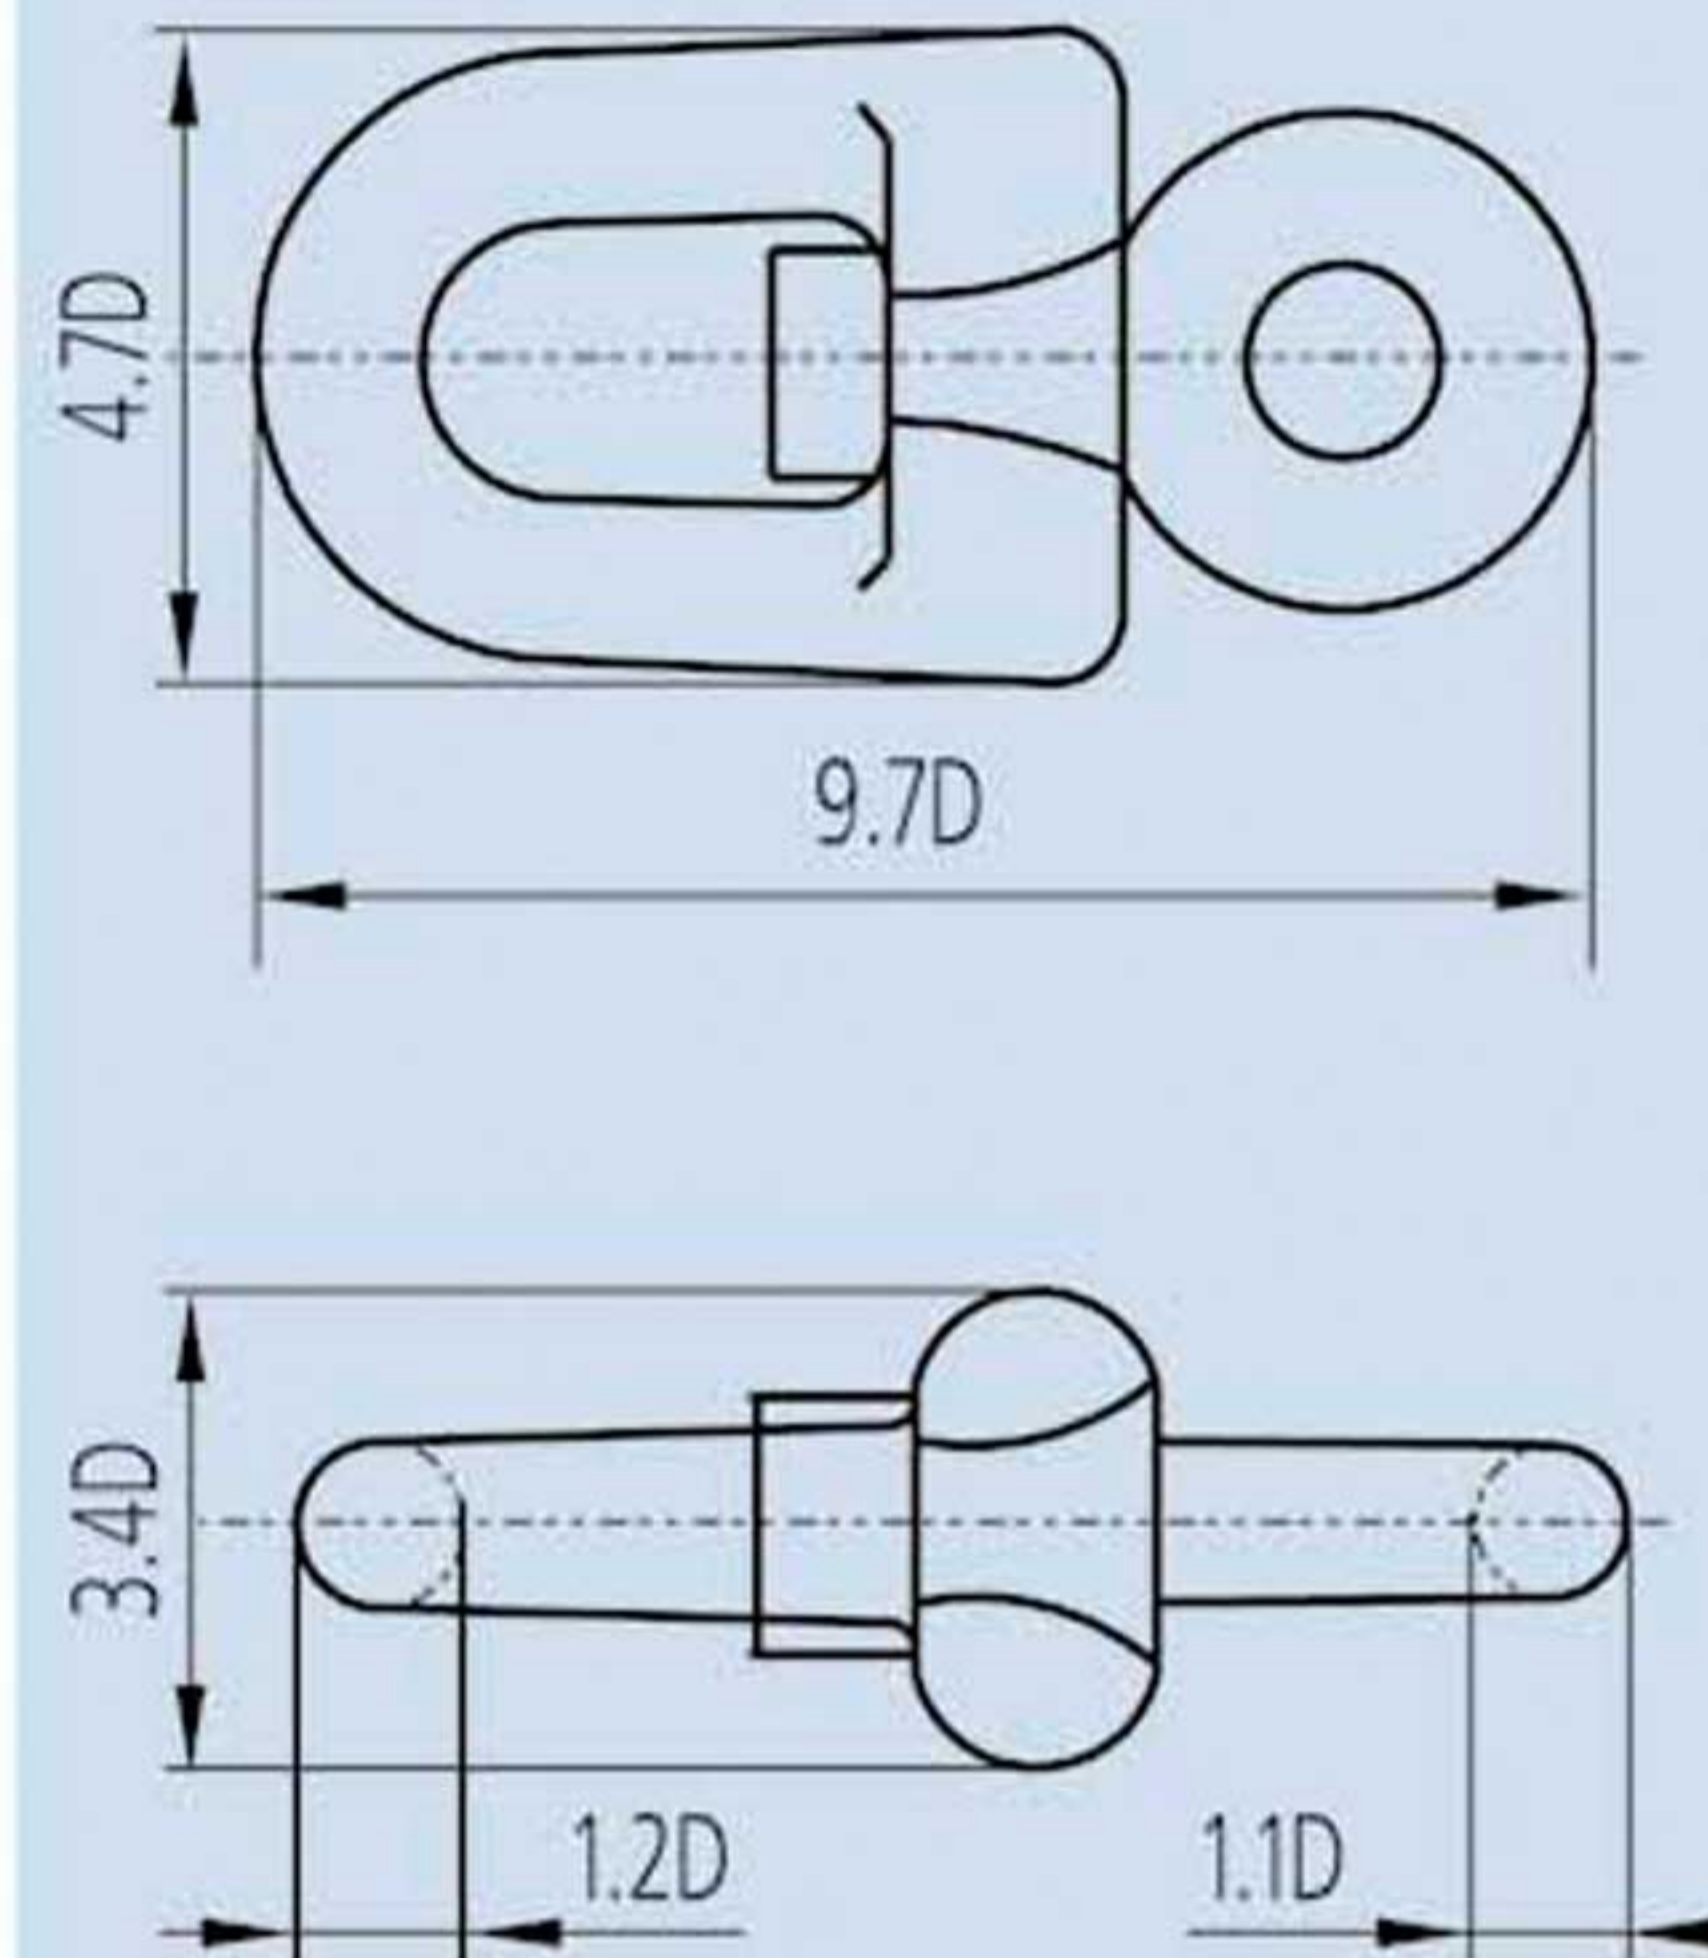

ЦЕПИ ЯКОРНЫЕ С РАСПОРКАМИ ГОСТ 228-79

Звено общее с распоркой
Common Link=C

Звено концевое
End Link=E

Вертлюг
Swivel=SW

Звено увеличенное
Enlarged Link=EL

Звено общее без распорки
Studless Link=SL

ЦЕПИ ЯКОРНЫЕ С РАСПОРКАМИ ГОСТ 228-79