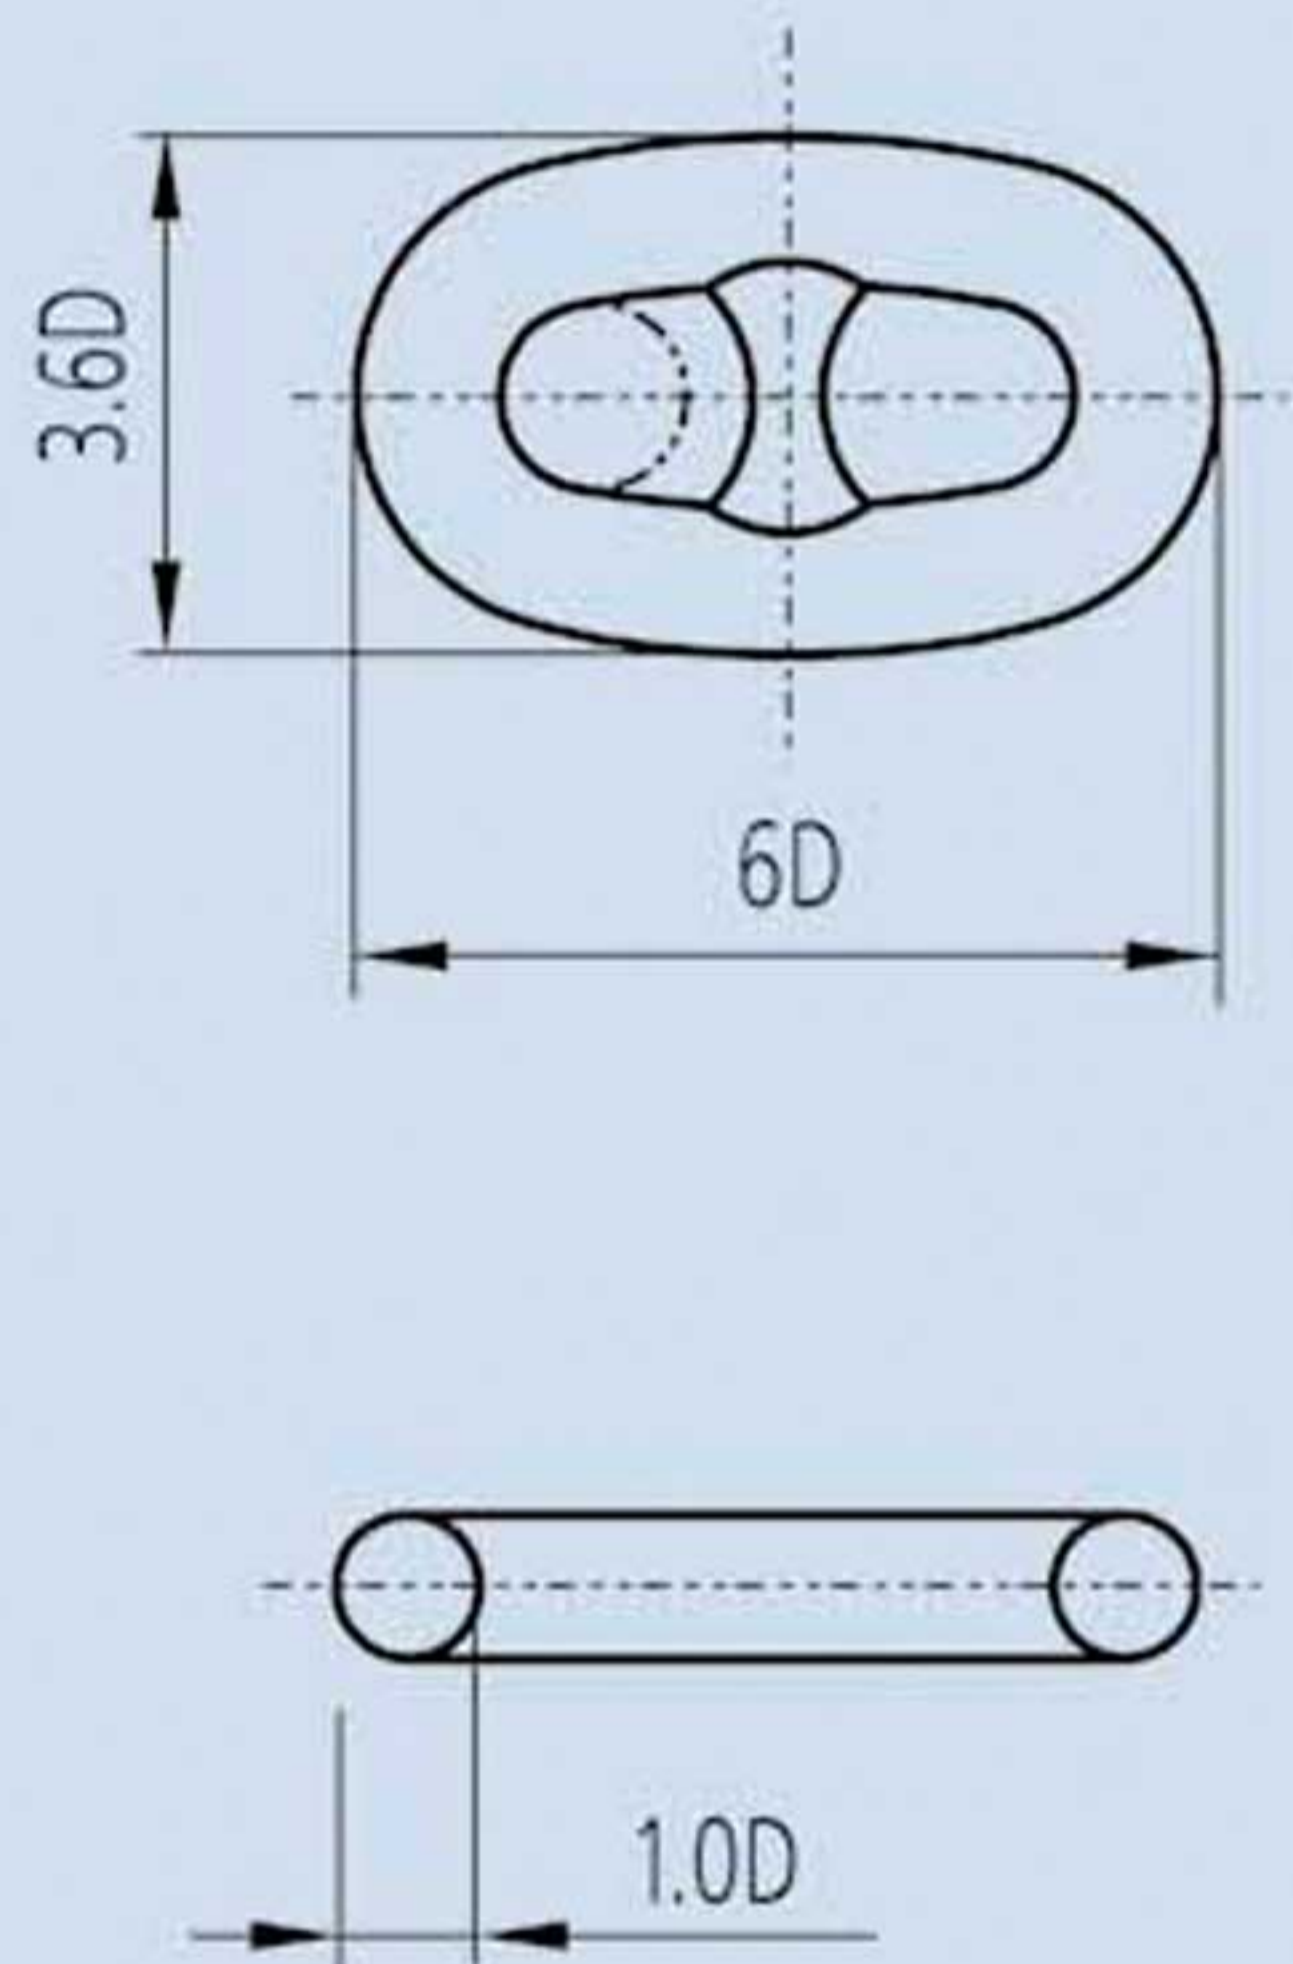

ЦЕПИ ЯКОРНЫЕ С РАСПОРКАМИ ГОСТ 228-79

Звено общее с распоркой
Common Link=C

Звено концевое
End Link=E

Вертлюг
Swivel=SW

Звено увеличенное
Enlarged Link=EL

Звено общее без распорки
Studless Link=SL

ЦЕПИ ЯКОРНЫЕ С РАСПОРКАМИ ГОСТ 228-79